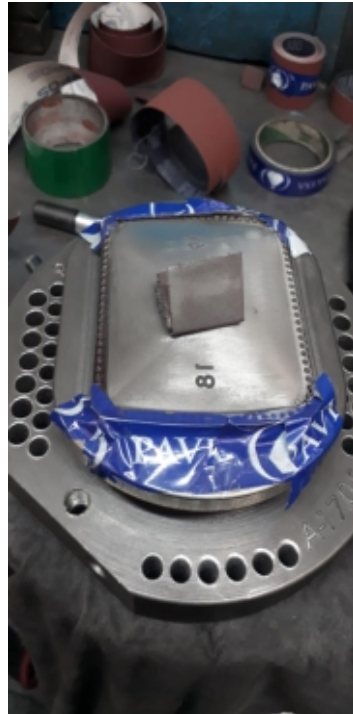

PULIDO • ABRILLANTADO • ACABADO ESPEJO

Alfredo del Mazo No. 29 Col. Ahuizotla

Naucalpan Edo. de México. Tels.: 5576-1215 / 5576-1216 / 5358-6236

E-mail: dcventas@partesparamoldesdc.com.mx www.partesparamoldesdc.com.mx

Partes para Moldes y Troqueles DC, S.A. de C.V.

**PULIDOS ESPECIALIZADOS EN MOLDES
DETALLADO DE SOLDADURA
PULIDO DE EROSION • ACABADO ESPEJO**

Partes para Moldes y Troqueles DC, S.A. de C.V.

**CONFORMADO DE SOLDADURAS
POROS EN CAVIDADES**